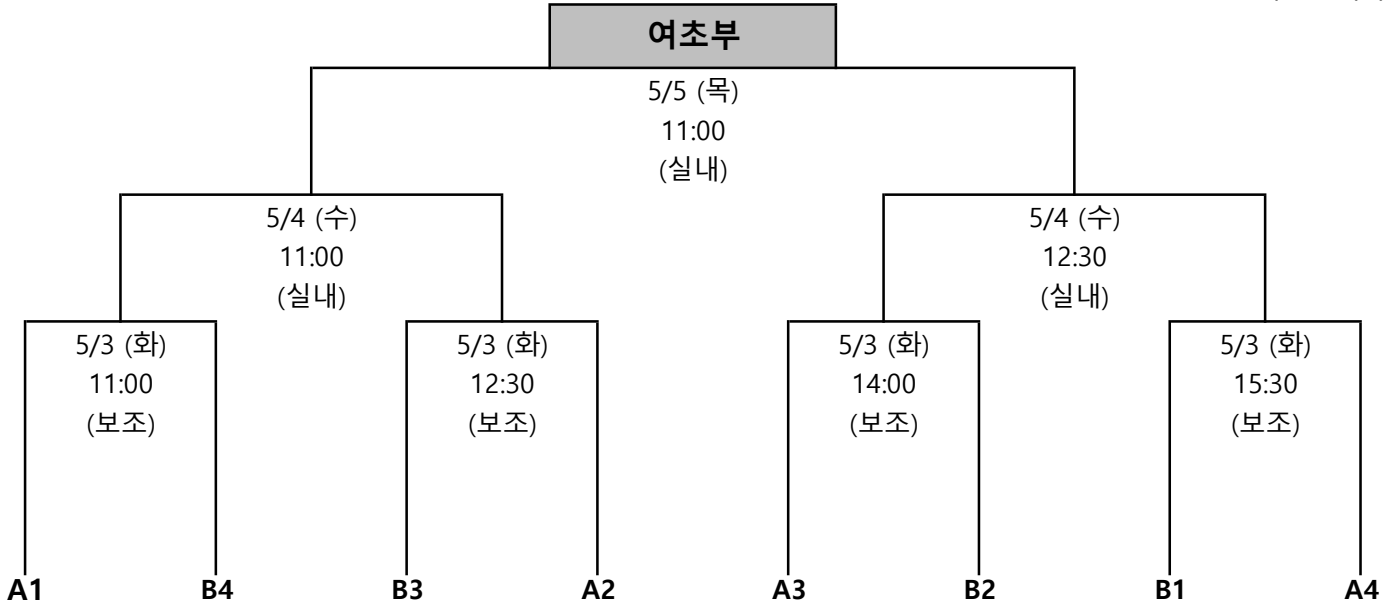

<<제21회 대한민국농구협회장배 전국초등학교 농구대회 결선>>

*장소: 김천실내체육관
김천실내보조체육관